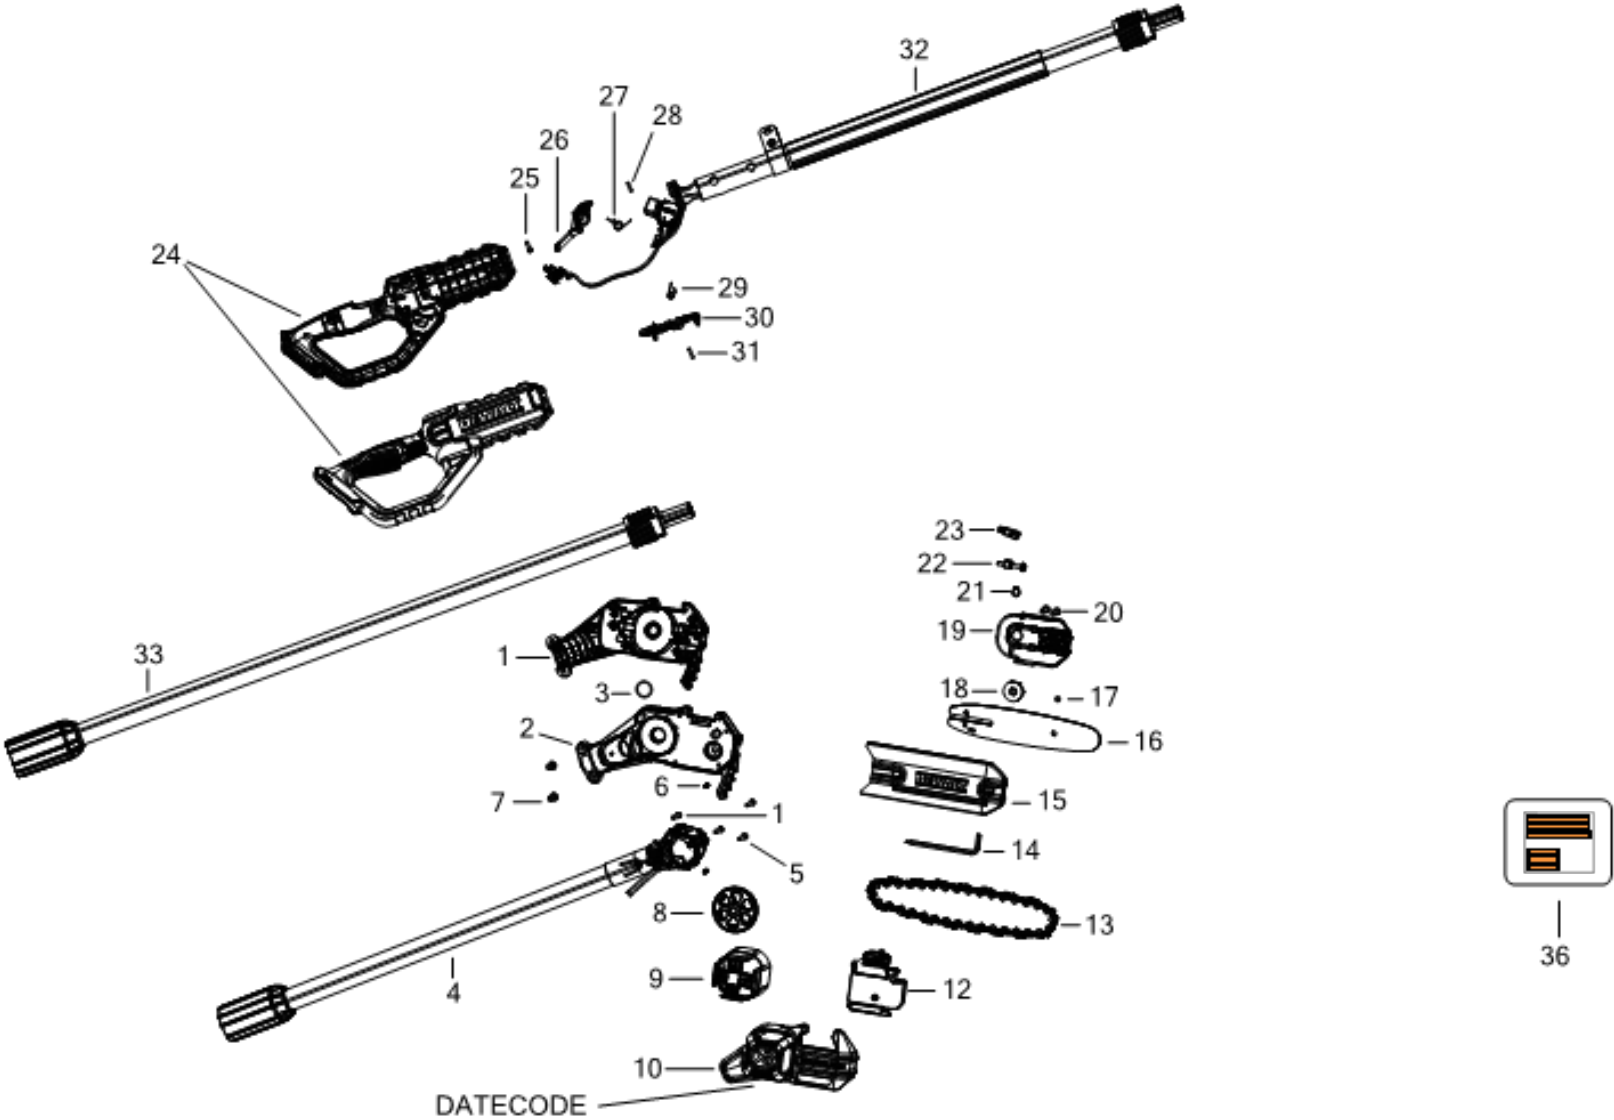

DCMPS567N CHAINSAW SHARPERNER 1

Parts List DCMPS567N CHAINSAW SHARPERNER 1

Item	Part Number	Qty	Part Description	General Description	Other Info	Repair Inst	Markets
1	N597815	1	GEARCASE COVER			No	XJ
2	N597816	1	COVER			No	XJ
3	N119639	1	O RING			No	XJ
4	N810082	1	MOTOR SA			No	XJ
5	330019-45	5	SCREW			No	XJ
6	176951-00	2	SCREW			No	XJ
7	153778-02	2	SCREW			No	XJ
8	NA144900	1	OUTPUT SHAFT SA			No	XJ
9	N637496	1	CAP			No	XJ
10	N597817	1	CAP			No	XJ
11	330019-05	3	SCREW			No	XJ
12	N808747	1	TANK			No	XJ
13	N603750	1	CHAIN			No	XJ
14	624736-00	1	HEX KEY 5 MM			No	XJ
15	N897811	1	SHEATH			No	XJ
16	N735015	1	BAR			No	XJ
17	90104270	1	O RING			No	XJ
18	N597159	1	SPROCKET			No	XJ
19	NA032230	1	COVER			No	XJ
20	N656621	2	SCREW			No	XJ
21	624521-00	1	LOCKING RING			No	XJ
22	N810076	1	TENSIONING PULLEY			No	XJ
23	N619179	1	PUMP SA			No	XJ
24	N686172	1	HANDLE SA			No	XJ
25	330019-03	16	SCREW			No	XJ
26	N646128	1	TRIGGER			No	XJ
27	N659016	1	SPRING			No	XJ
28	N670326	1	PIVOT			No	XJ
29	N664433	1	SPRING			No	XJ
30	N674967	1	ACTUATOR			No	XJ
31	N664030	1	PIVOT			No	XJ
32	N686175	1	HARNESS			No	XJ

Parts List DCMPS567N CHAINSAW SHARPERNER 1

Item	Part Number	Qty	Part Description	General Description	Other Info	Repair Inst	Markets
33	N611762	1	POLE PIECE SA			No	XJ
36	NA016416	1	RATING LABEL			No	XJ
800	N502343	1	STRAP			No	XJ